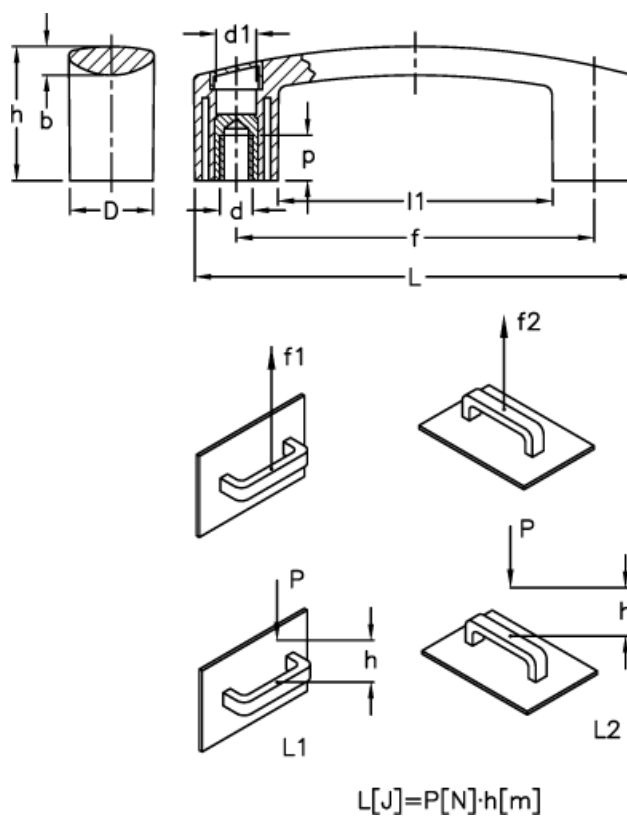

Varenummer: 23052602211
 Beskrivelse: E+G Bøjlegreb
 EBP.140-B M8-C1

Mål

b	= 8.5	L	= 144.0
D	= 26.0	l_1	= 92.0
d_1	= 13.5	L_1 (J)	= 10
d 6H	= M8	L_2 (J)	= 4
f	= 117 +/-0,5	p	= 13
F_1 (N)	= 2700		
F_2 (N)	= 1800		
h	= 39		